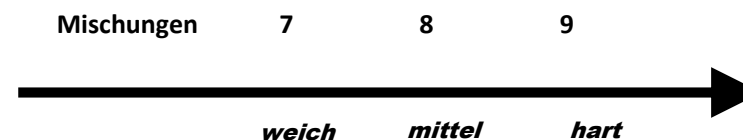

Bezug über: Rank Autosport, Römerstr. 5, D 85414 Kirchdorf
Tel. 0049 8166 9921840 Fax 0049 8166 9921841 info@ranksport.de

Preisliste gültig ab 1.1.2012 - Abbildungen ähnlich